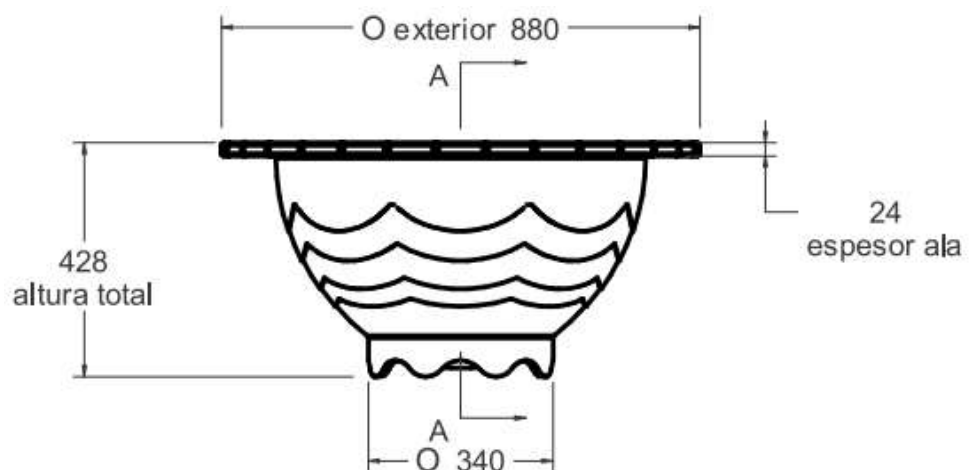

inurma

ENVIRONMENTAL TECHNICAL SOLUTIONS

FICHA TÉCNICA

MACETERO FORJA 900

MACETERO FORJA 900

Jardinera semiesférica en fundición de diámetro 900mm y 450mm de altura. Acabada con pintura de Oxirón Negro Forja.

CARACTERÍSTICAS TÉCNICAS

1. Materiales	Hierro fundido gris tipo 20
2. Medidas	900 x 450 mm
3. Peso	97.1 kg
4. Acabado	Pintura en oxirón negro forja
5. Capacidad se sustrato	81.47 l