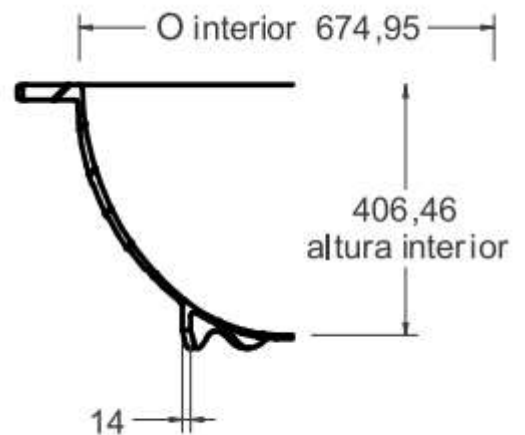

inurma

ENVIRONMENTAL TECHNICAL SOLUTIONS

FICHA TÉCNICA

MACETERO FORJA 900

MACETERO FORJA 900

Jardinera semiesférica en fundición de diámetro 900mm y 450mm de altura. Acabada con pintura de Oxirón Negro Forja.

CARACTERÍSTICAS TÉCNICAS

1. Materiales	Hierro fundido gris tipo 20
2. Medidas	900 x 450 mm
3. Peso	97.1 kg
4. Acabado	Pintura en oxirón negro forja
5. Capacidad se sustrato	81.47 l