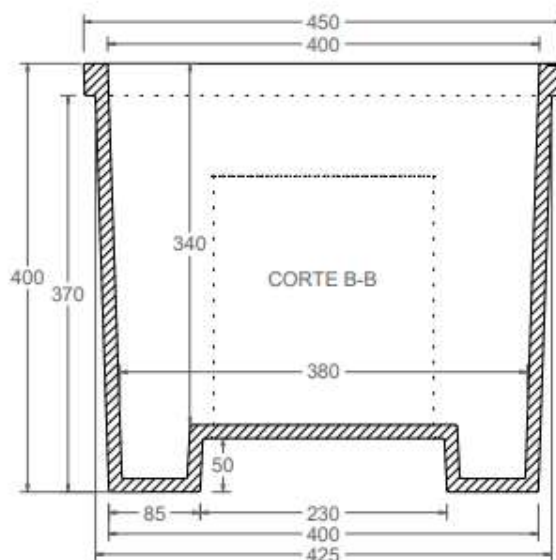

## FICHA TÉCNICA

MACETERO FORJA 1000

**MACETERO FORJA 1000**

Jardinera en fundición, de dimensiones 750x450x400 mm. acabada con pintura tipo oxiron negro forja.

**CARACTERÍSTICAS TÉCNICAS**

1. Materiales	Hierro fundido gris tipo 20
2. Medidas	750 x 450 x 400 mm
3. Peso	92 kg
4. Acabado	Pintura en polvo negro forja
5. Volumen interior	0.09 m <sup>3</sup>