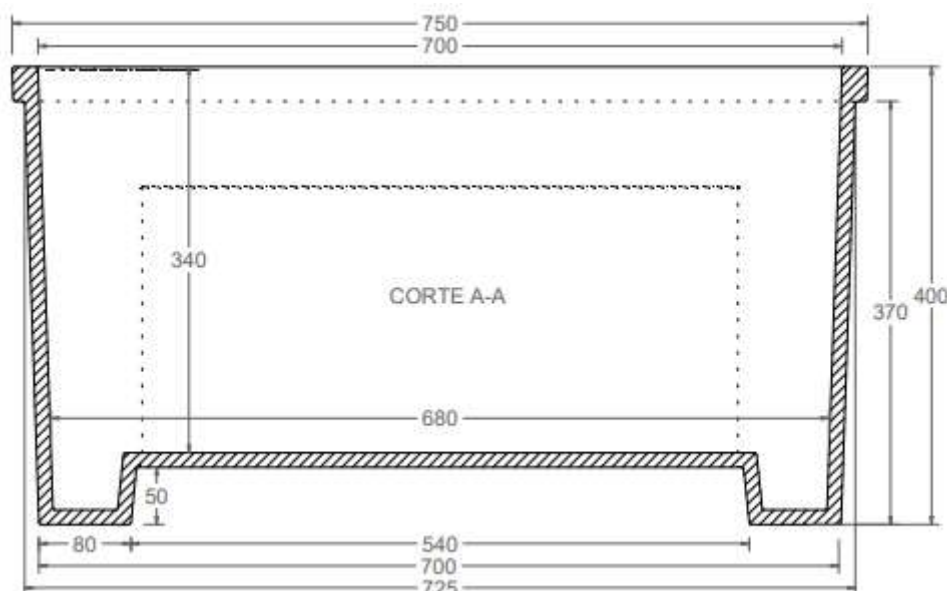

## FICHA TÉCNICA

MACETERO FORJA 1000

**MACETERO FORJA 1000**

Jardinera en fundición, de dimensiones 750x450x400 mm. acabada con pintura tipo oxiron negro forja.

**CARACTERÍSTICAS TÉCNICAS**

1. Materiales	Hierro fundido gris tipo 20
2. Medidas	750 x 450 x 400 mm
3. Peso	92 kg
4. Acabado	Pintura en polvo negro forja
5. Volumen interior	0.09 m <sup>3</sup>