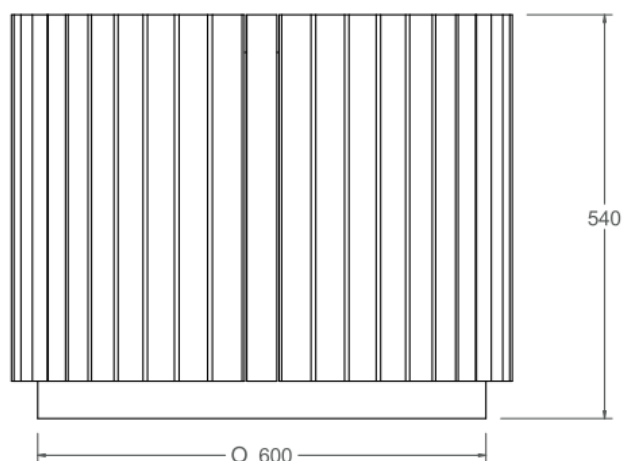

inurma

ENVIRONMENTAL TECHNICAL SOLUTIONS

FICHA TÉCNICA

MACETERO LISTON 600

MACETERO LISTON 600

Jardinera de $\varnothing 600$ mm y 530 mm de altura formado por cuerpo de acero galvanizado y faldón de acero inox 304 y forrada de listones de madera tropical.

CARACTERÍSTICAS TÉCNICAS

1. Materiales	Cuerpo de acero galvanizado y faldón de acero inoxidable 304, forrada de listones de madera de Guinea
2. Medidas	600 x 530 mm
3. Peso	38.568 kg
4. Acabado	Listones barnizados con barniz al poro abierto y cuerpo pulido brillante
5. Capacidad	0.14m ³