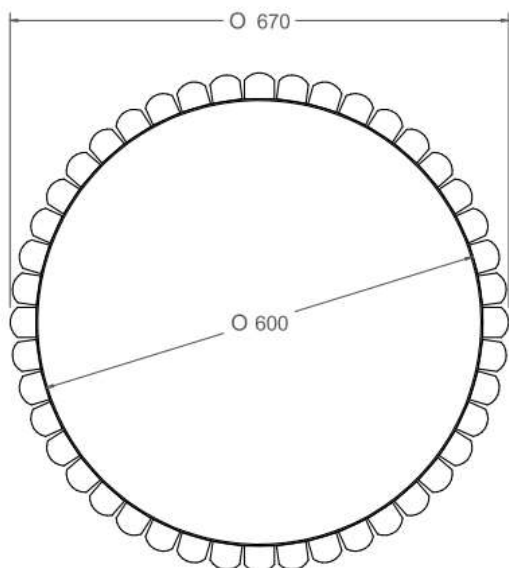

inurma

ENVIRONMENTAL TECHNICAL SOLUTIONS

FICHA TÉCNICA

MACETERO LISTON 600

MACETERO LISTON 600

Jardinera de $\varnothing 600$ mm y 530 mm de altura formado por cuerpo de acero galvanizado y faldón de acero inox 304 y forrada de listones de madera tropical.

CARACTERÍSTICAS TÉCNICAS

1. Materiales	Cuerpo de acero galvanizado y faldón de acero inoxidable 304, forrada de listones de madera de Guinea
2. Medidas	600 x 530 mm
3. Peso	38.568 kg
4. Acabado	Listones barnizados con barniz al poro abierto y cuerpo pulido brillante
5. Capacidad	0.14m ³